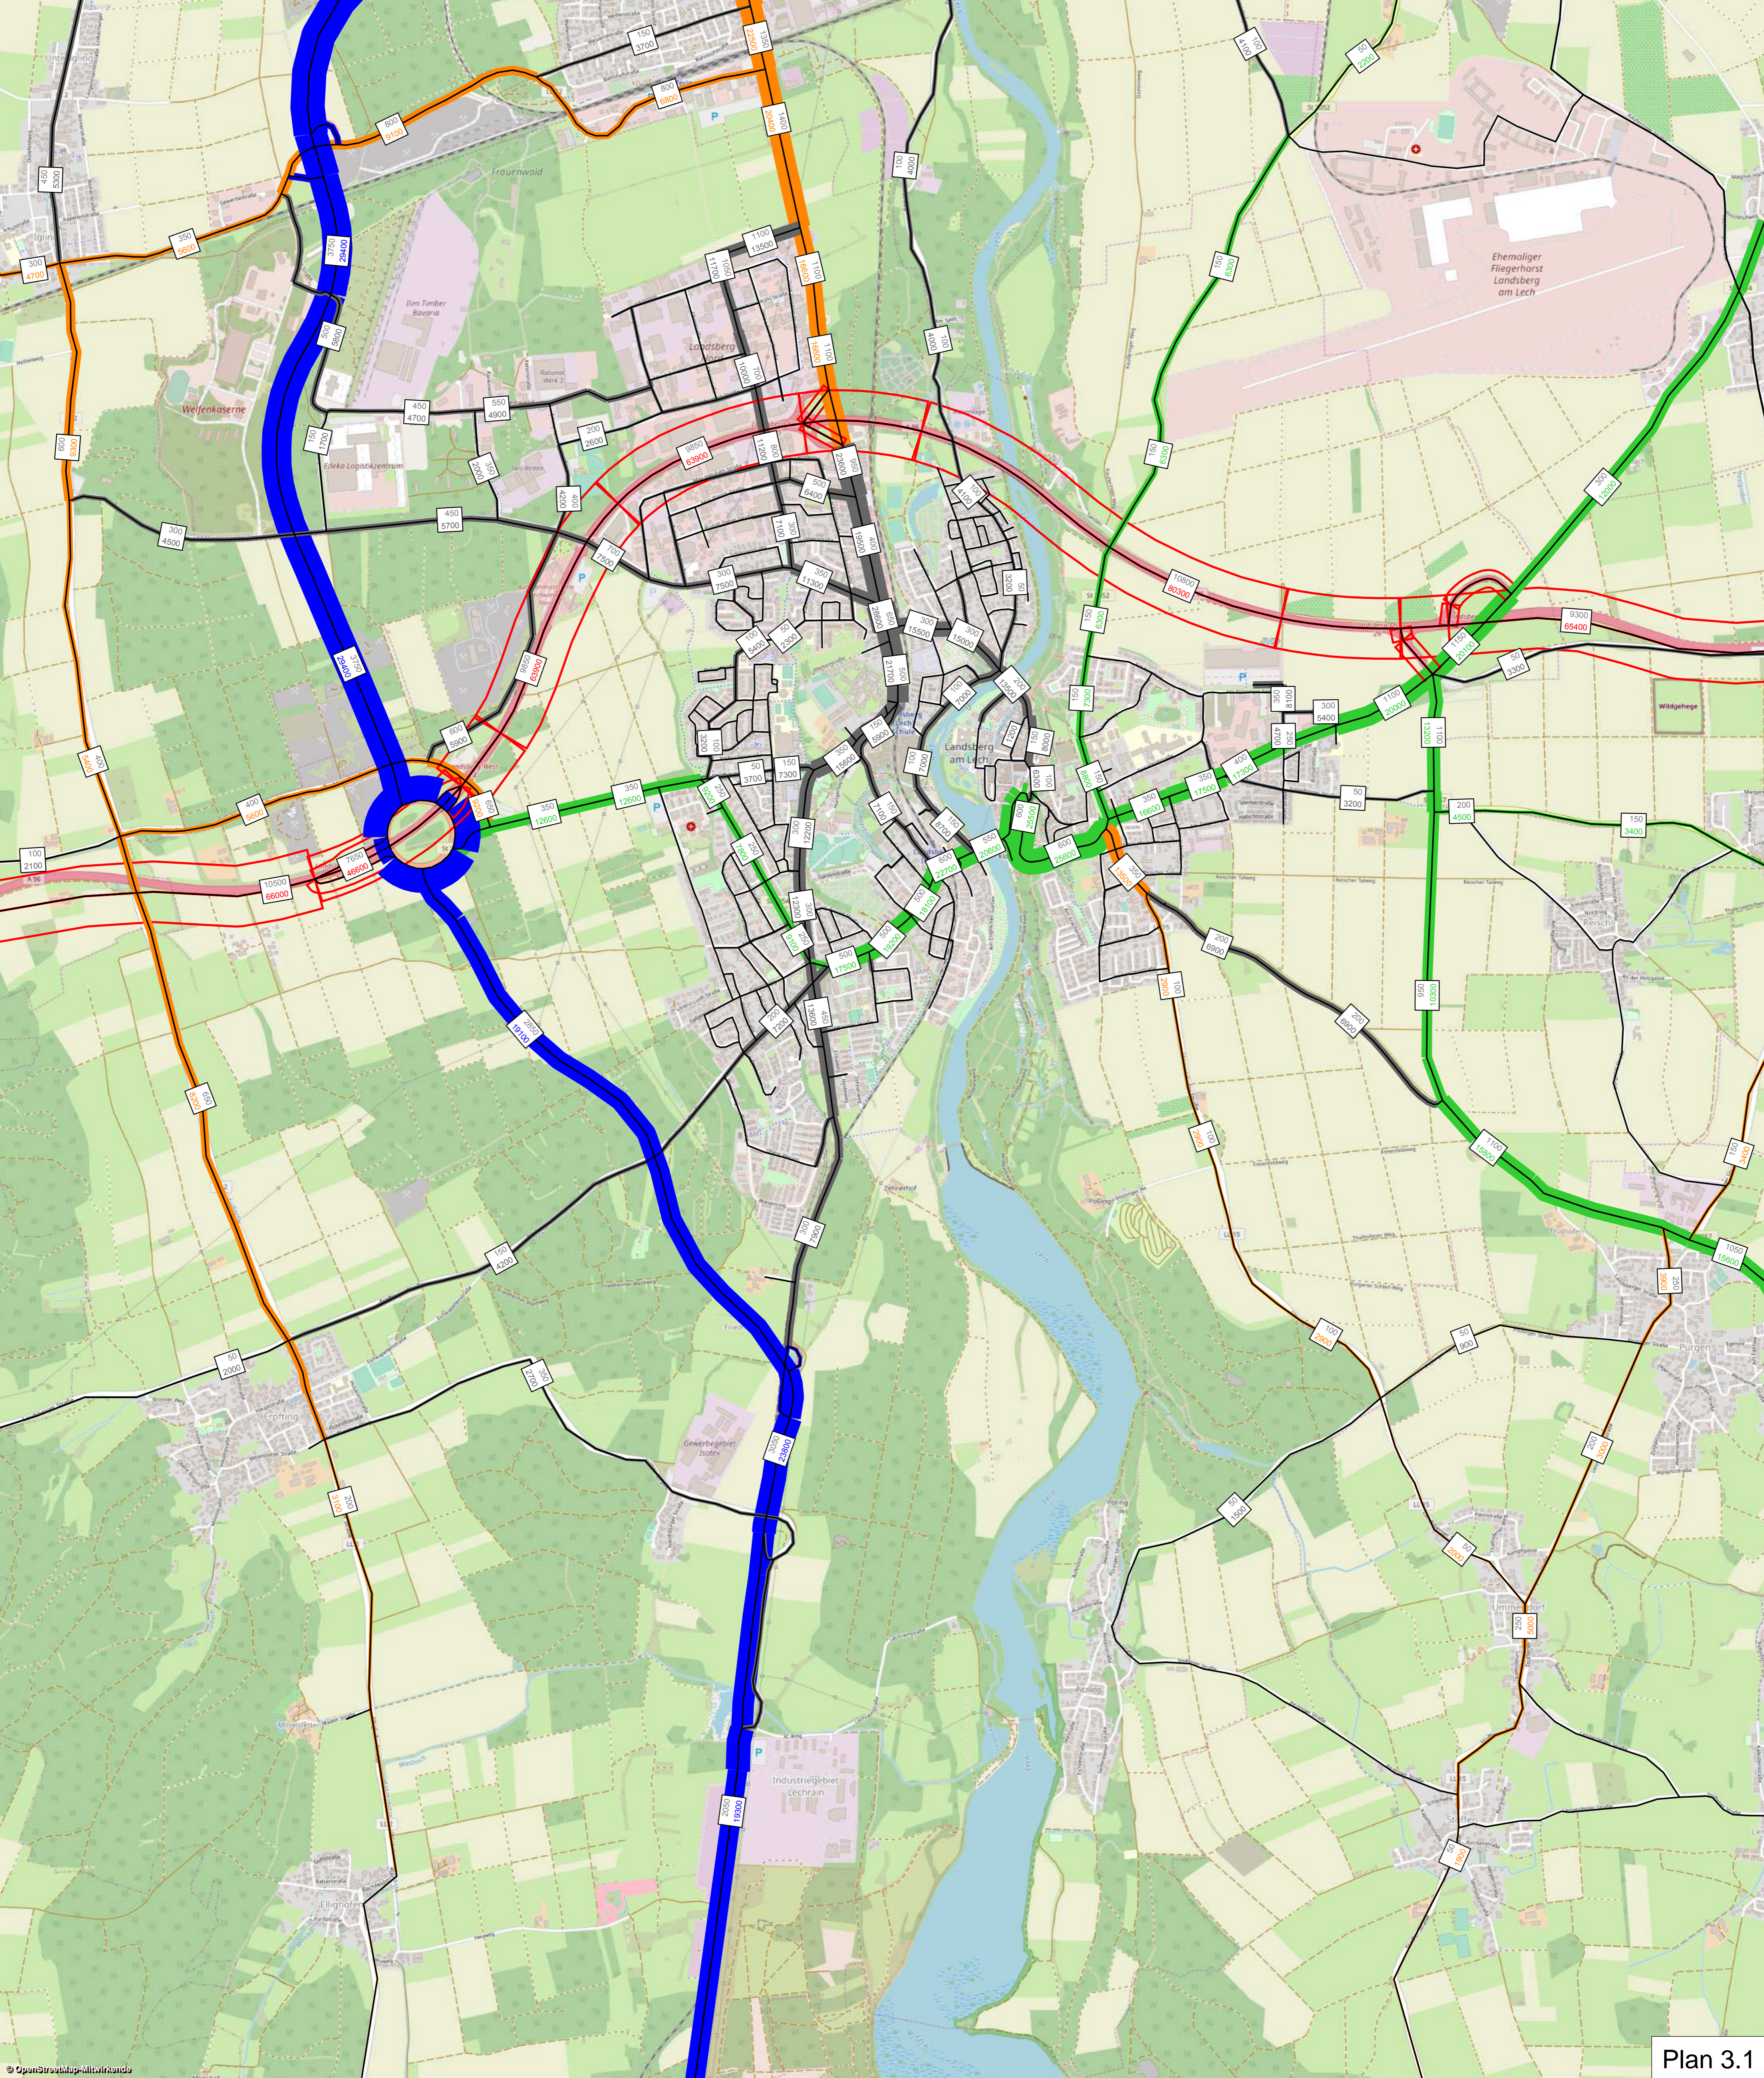

Prognosebezugsfall 2035 (Mitfall FNP) - DTV W5 (Mo - Fr) [SV/24h, Kfz/24h]

© OpenStreetMap-Mitwirkende